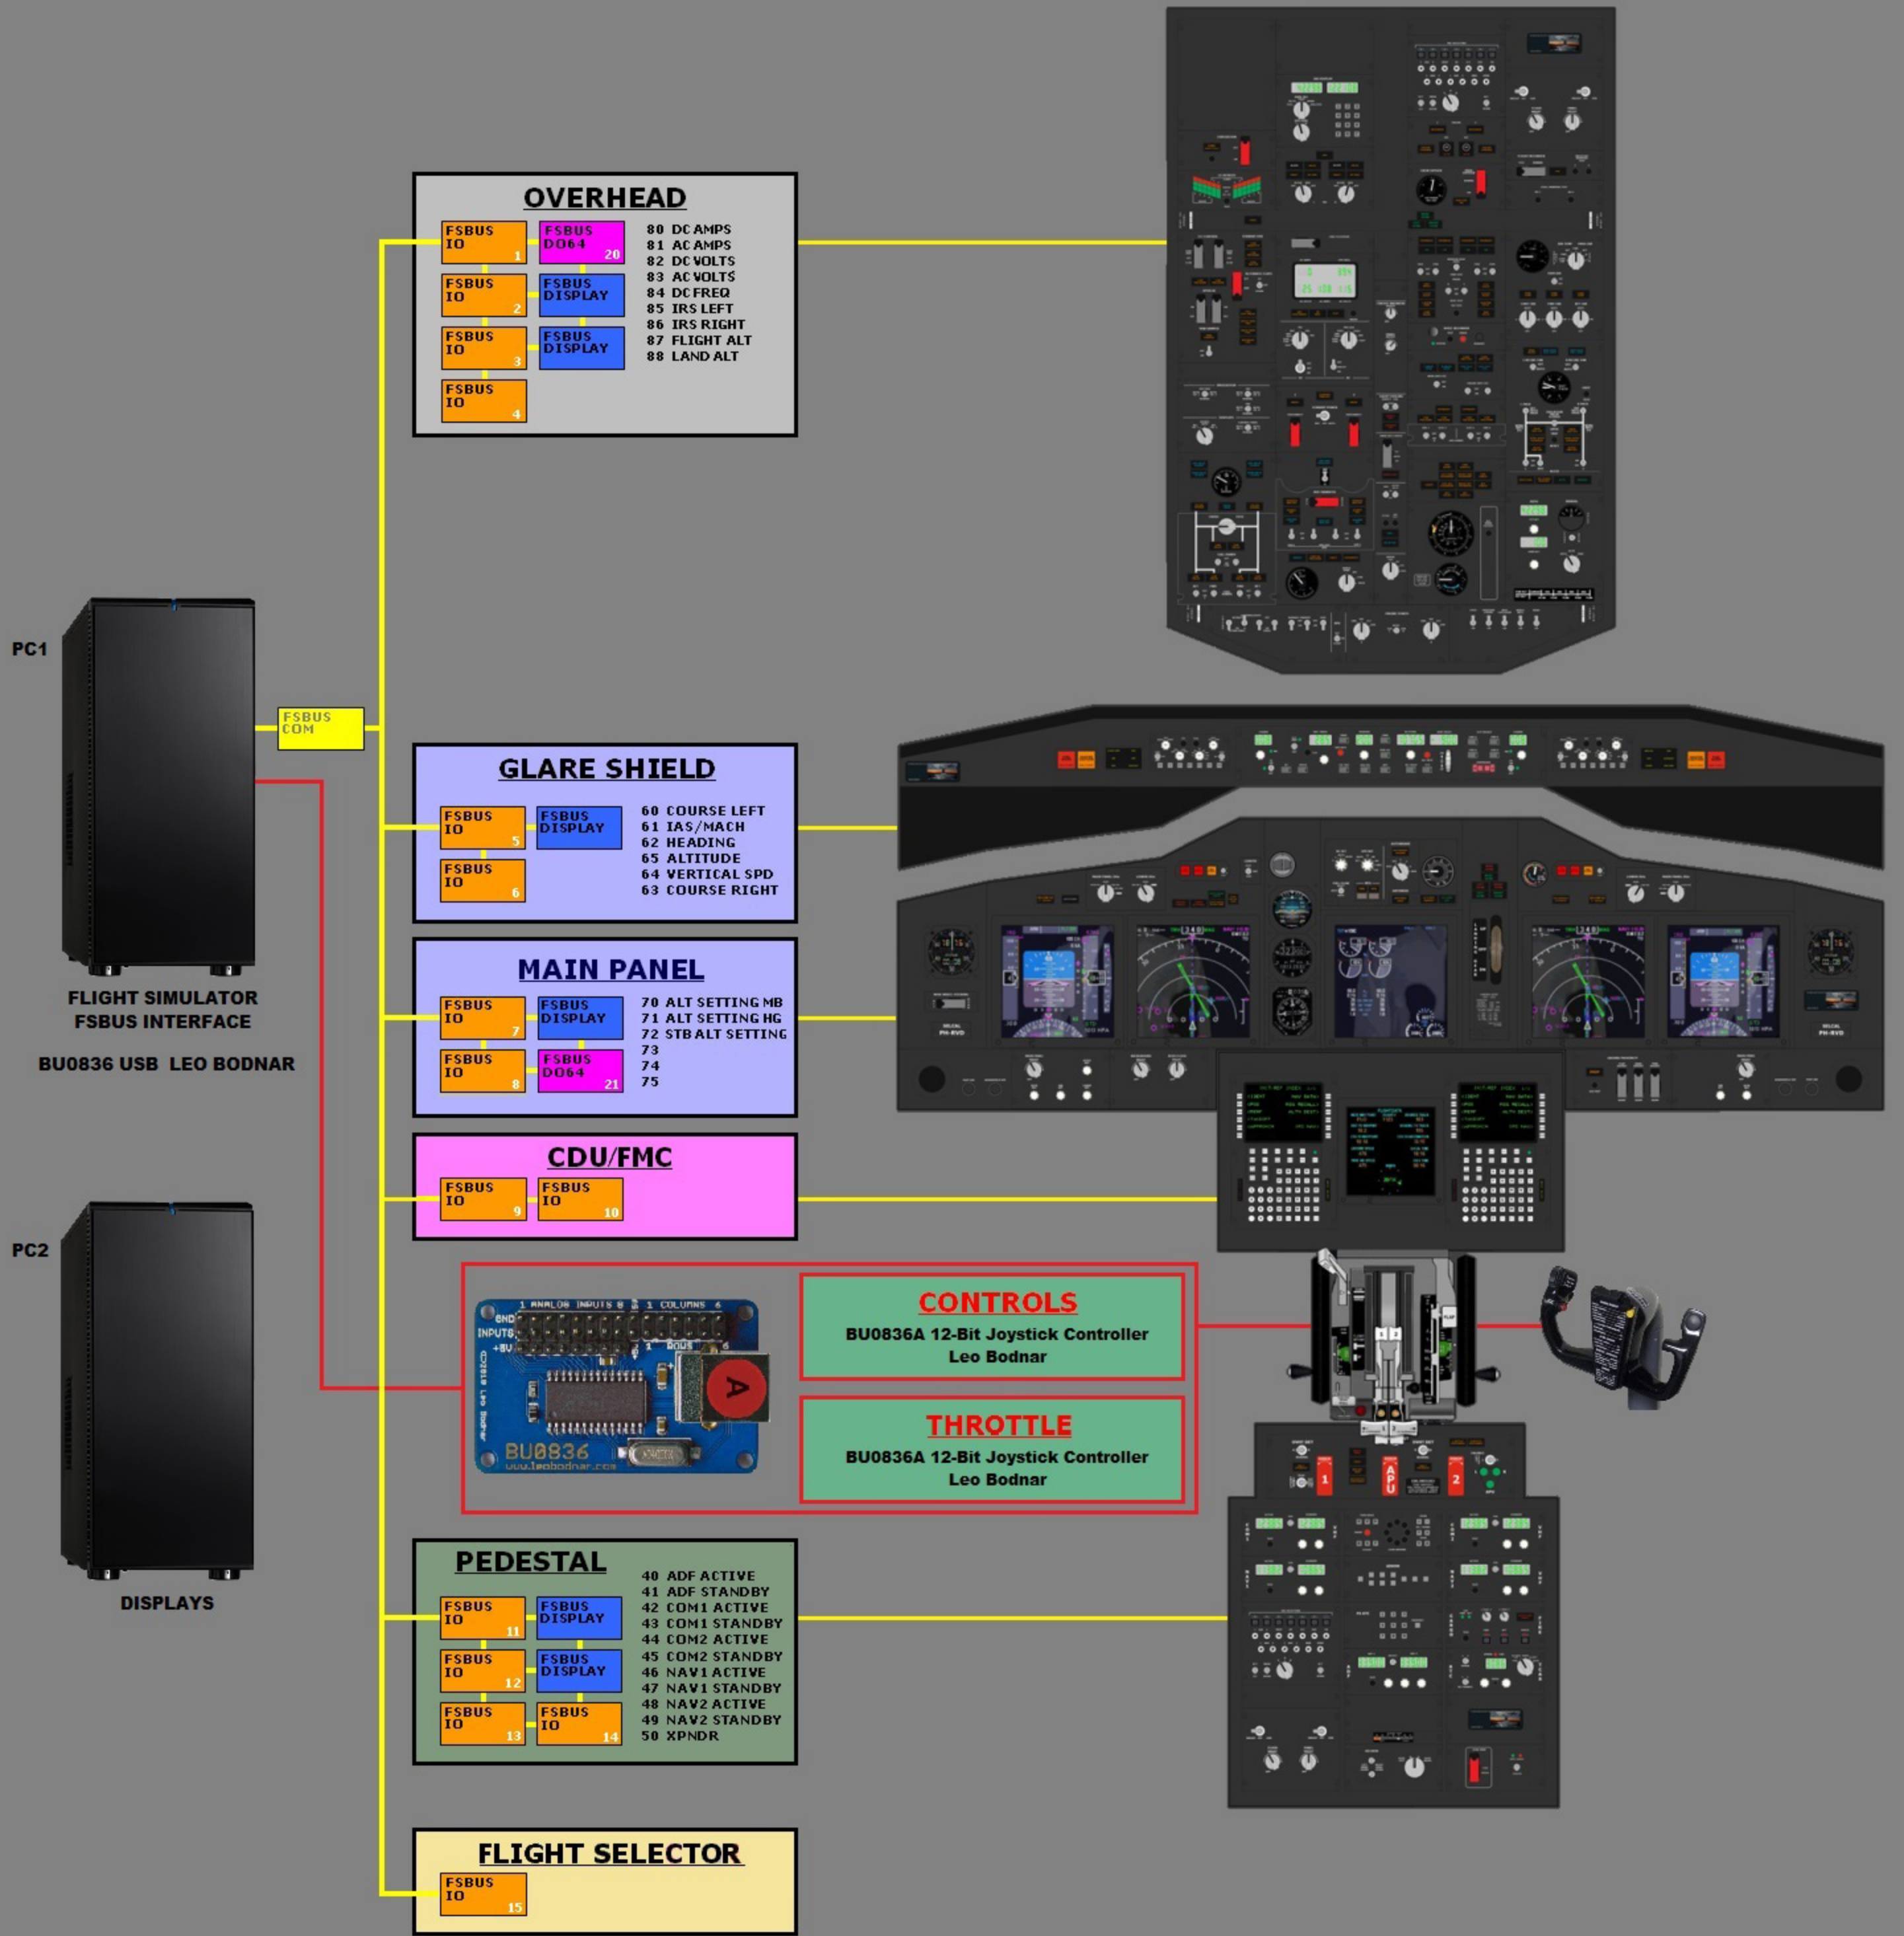

# WWW.RVDIJK.COM - B737NG INTERFACE

FSBUS COM  
1x

FSBUS IO  
15x

FSBUS DISPLAY  
5x

FSBUS D064  
2x

USB BU0386  
2x