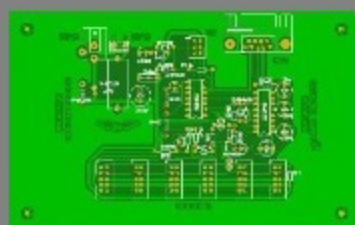

# WWW.RVDIJK.COM - B737NG INTERFACE

FSBUS COM  
1x

FSBUS IO  
15x

FSBUS DISPLAY  
5x

FSBUS D064  
2x

USB BU0386  
2x